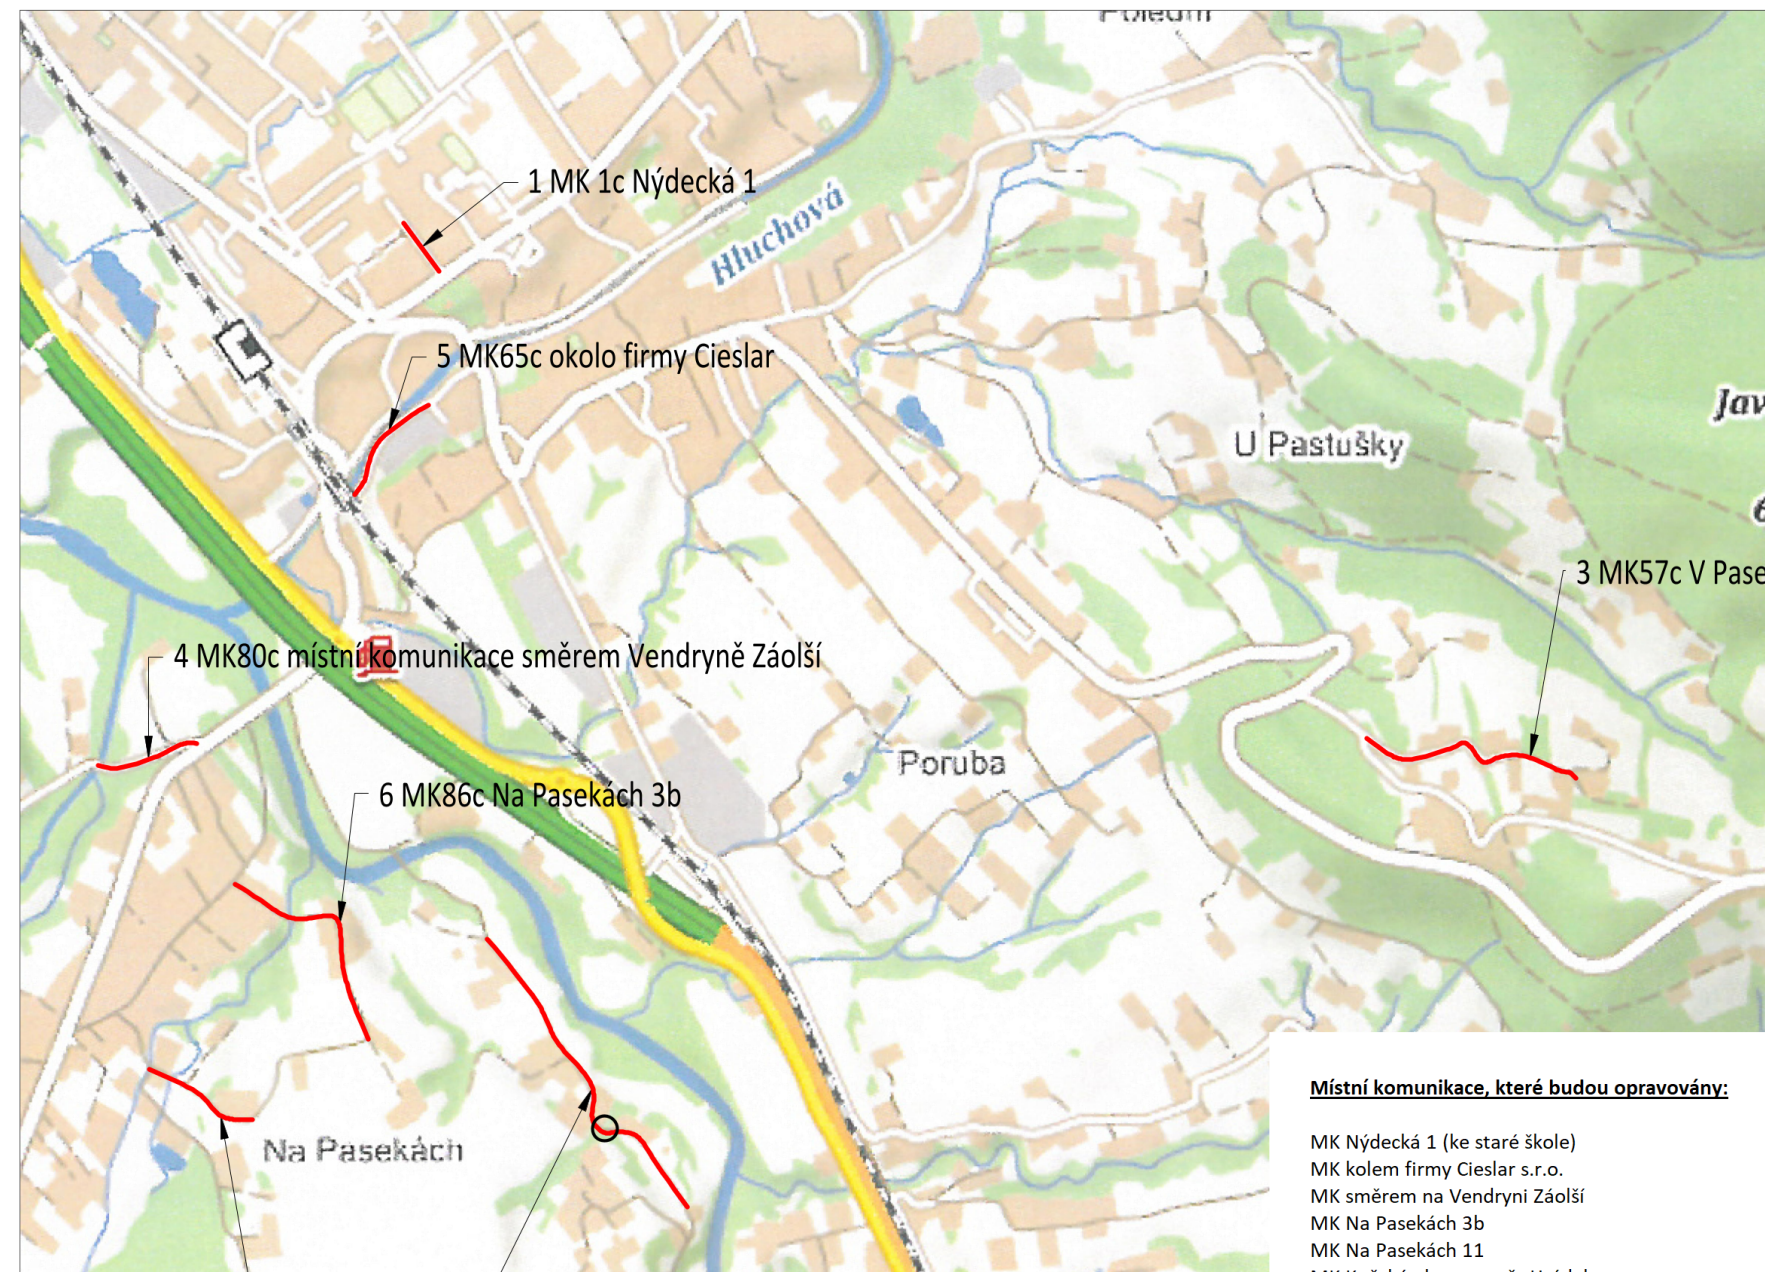

LEGENDA

-  MÍSTNÍ KOMUNIKACE
-  OPRAVA PROPUSTEKU

Místní komunikace, které budou opravovány:

- MK Nýdecká 1 (ke staré škole)
- MK kolem firmy Cieslar s.r.o.
- MK směrem na Vendryni Záošší
- MK Na Pasekách 3b
- MK Na Pasekách 11
- MK Koňské pleso – směr Hrádek
- MK V Pasekách 7

2 MK 77c Koňské pleso směrem k hranici k.ú. Hrádek

7 MK86c Na Pasekách 11